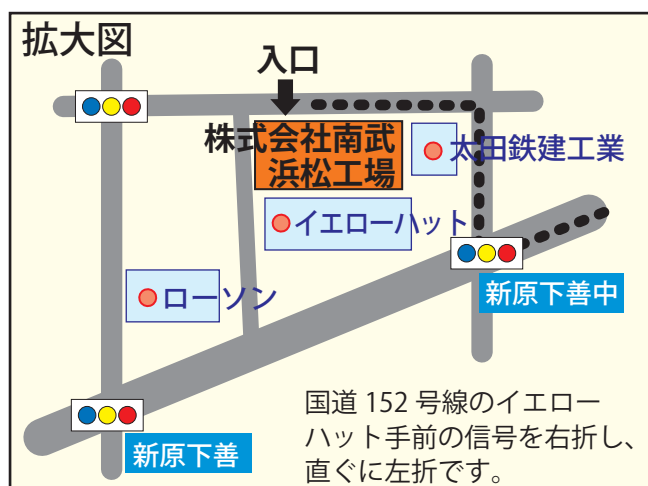

## 株式会社南武 浜松工場 アクセスマップ

### <鉄道の場合>

遠州鉄道 浜北駅より  
駅前のタクシー乗り場よりタクシーを  
ご利用下さい。3km タクシー約 10分。

### <車の場合>

新東名高速道路 浜松浜北 IC より  
浜松方面へ 4 km 約 15分。

特殊油圧シリンダ設計・製作・販売

株式会社 南武

浜松工場 〒434-0003  
静岡県浜松市浜北区新原 3922  
TEL: 053(584)2751  
FAX: 053(584)2752

本 社 〒236-0004  
神奈川県横浜市金沢区福浦 2-8-16  
TEL: 045-791-6161 (代表)  
FAX: 045-791-6162  
E-mail: eigyo@nambu-cyl.co.jp  
URL: <http://www.nambu-cyl.co.jp>